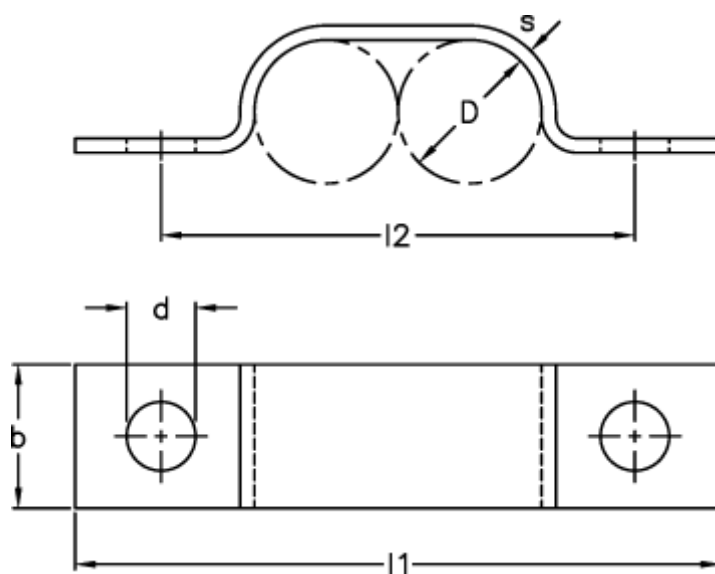

Varenummer: 025128980205
Beskrivelse: Norma rørbøjle type 512
BSL 2 x 5 DIN 72573 W1

Mål

b = 10
D = 5
d = 4.8
l1 = 35
l2 = 23
s = 1.0